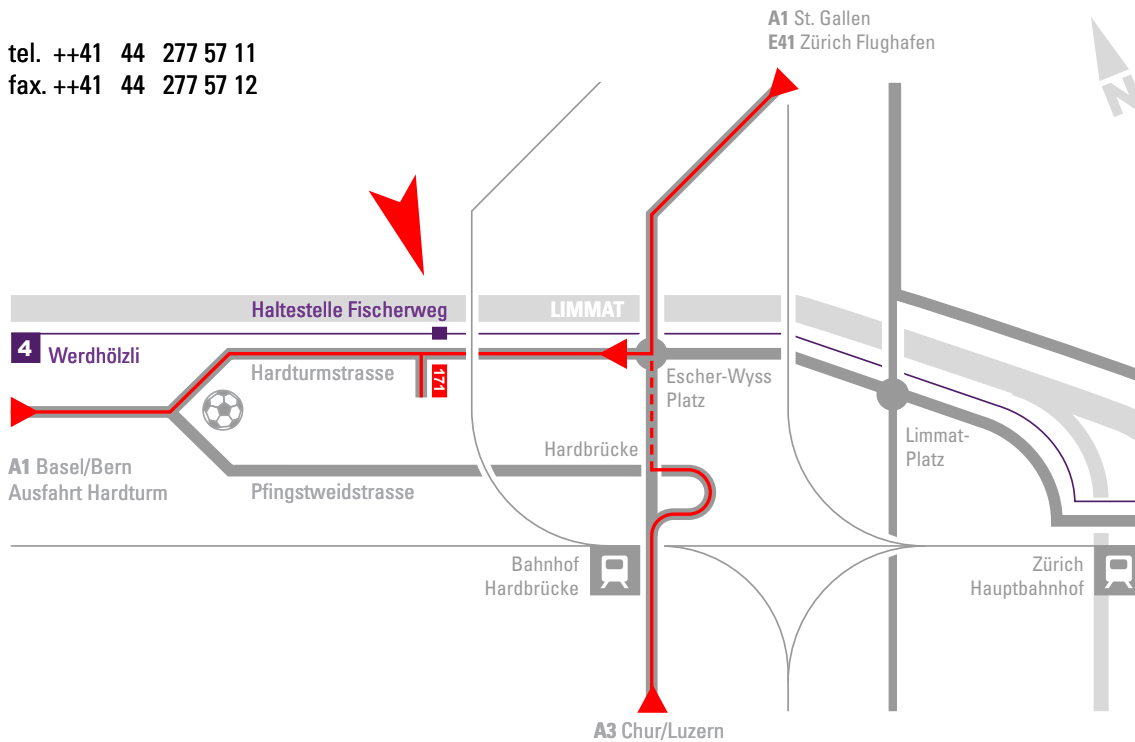

## A1 von Basel/Bern

- Autobahnausfahrt Hardturm
- am Hardturm-Stadion links vorbei
- die NOSE befindet sich ca. 500m auf der rechten Strassenseite kurz vor dem dritten Lichtsignal

## A1 von St. Gallen / E41 von Zürich Flughafen

- Schöneichtunnel Richtung Chur/Luzern
- auf der Hardturmbrücke Ausfahrt A1 Basel/Bern
- am ersten Lichtsignal rechts einspuren Richtung Hardturm-Stadion
- die NOSE befindet sich ca. 500m auf der linken Strassenseite (nach Lichtsignal)

## A3 von Chur/Luzern

- Hardturmbrücke Ausfahrt A1 Basel/Bern
- nach der Rampe unter der Brücke rechts abbiegen in Richtung Escher-Wyss Platz
- am Escher-Wyss Platz Richtung A1 Basel/Bern
- am ersten Lichtsignal rechts einspuren Richtung Hardturm-Stadion
- die NOSE befindet sich ca. 500m auf der linken Strassenseite (nach Lichtsignal)

## Zürich Hauptbahnhof (Bahn)

- im Hauptbahnhof die grosse Halle durchqueren
- an der Tramhaltestelle Bahnhofquai Tram 4 in Richtung Werdhölzli
- an der Haltestelle Fischerweg aussteigen
- die NOSE befindet sich auf der gegenüberliegenden Strassenseite, rechts vom Lichtsignal